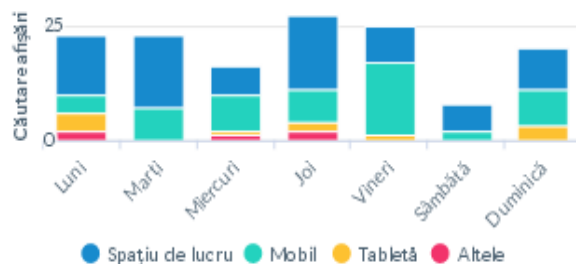

Rezumat

Configurare

Partajare ▾

Hartă de localizare

Modificări atribute

Attribute	Attribute Changes ▾
Galerie foto	6
Site web	2
Program	2
Mesaj recomandat	2
Nume	1

Prezentare generală listări

Locații	1	+100.0%
Modificări atribute	42	+100.0%
Listări active	11	+100.0%
Duplicate eliminate	0	+0.0%
Sugestii editor	0	+0.0%

Utilizare dispozitiv listări de-a lungul timpului

Utilizare dispozitiv listări în funcție de ziua

Vizualizări profil listare

Vizualizări Google pe Search și Maps

Ațiuni client prin Google

Apeluri telefonice Google pe ore