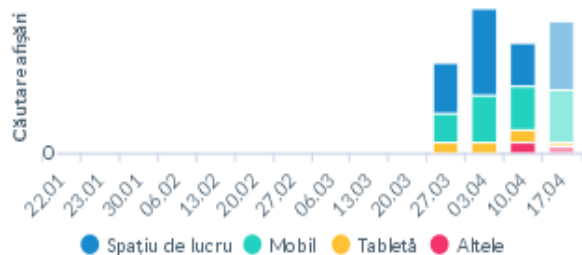

Rezumat

Configurare

Partajare ▾

Hartă de localizare

Modificări atribute

Attribute	Attribute Changes ▾
Galerie foto	6
Site web	2
Program	2
Mesaj recomandat	2
Nume	1

Prezentare generală listări

Locații	1	+100.0%
Modificări atribute	42	+100.0%
Listări active	11	+100.0%
Duplicate eliminate	0	+0.0%
Sugestii editor	0	+0.0%

Utilizare dispozitiv listări de-a lungul timpului

Utilizare dispozitiv listări în funcție de ziua

Vizualizări profil listare

Vizualizări Google pe Search și Maps

Ațiuni client prin Google

Apeluri telefonice Google pe ore